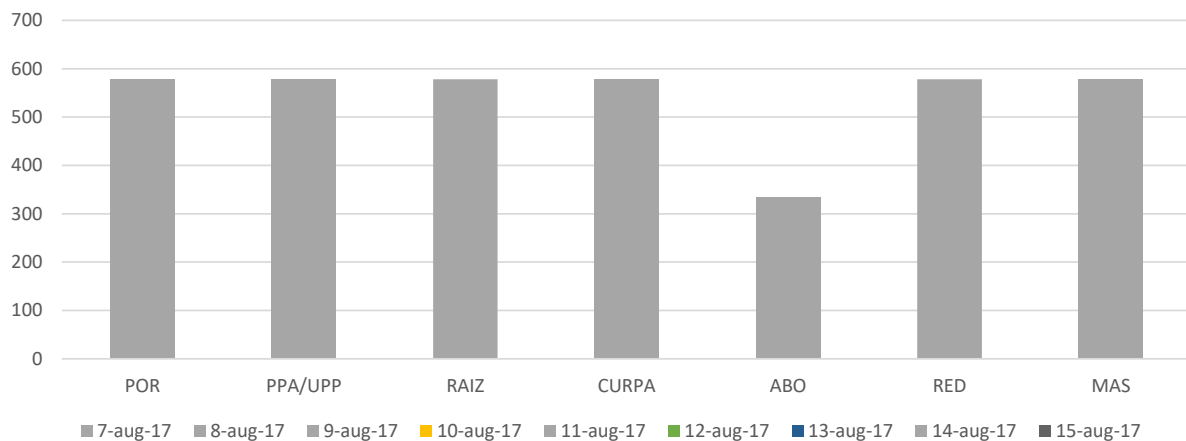

Ondersteuning (handtekening) per Partij

Datum	POR	PPA/UPP	RAIZ	CURPA	ABO	RED	MAS
7-aug-17	578						
8-aug-17			578			578	
9-aug-17		578					
10-aug-17							
11-aug-17				578			
12-aug-17							
13-aug-17							
14-aug-17							
15-aug-17					335		578
Totaal	578	578	578	578	335	578	578