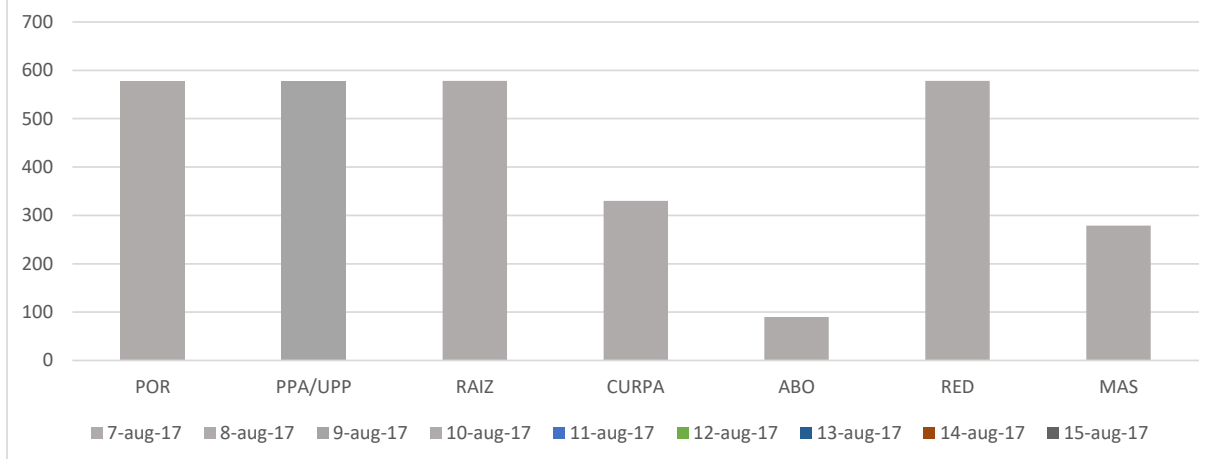

### Ondersteuning (handtekening) per Partij

Datum	POR	PPA/UPP	RAIZ	CURPA	ABO	RED	MAS
7-aug-17	578						
8-aug-17			578			578	
9-aug-17		578					
10-aug-17				330	90		279
11-aug-17							
12-aug-17							
13-aug-17							
14-aug-17							
15-aug-17							
Totaal	578	578	578	330	90	578	279