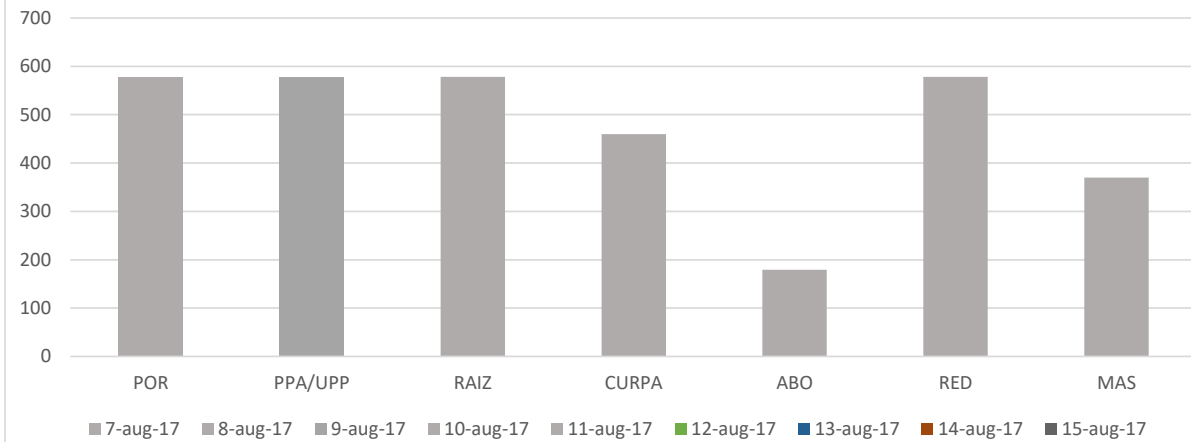

Ondersteuning (handtekening) per Partij

Datum	POR	PPA/UPP	RAIZ	CURPA	ABO	RED	MAS
7-aug-17	578						
8-aug-17			578			578	
9-aug-17		578					
10-aug-17							
11-aug-17				460	179		370
12-aug-17							
13-aug-17							
14-aug-17							
15-aug-17							
Totaal	578	578	578	460	179	578	370