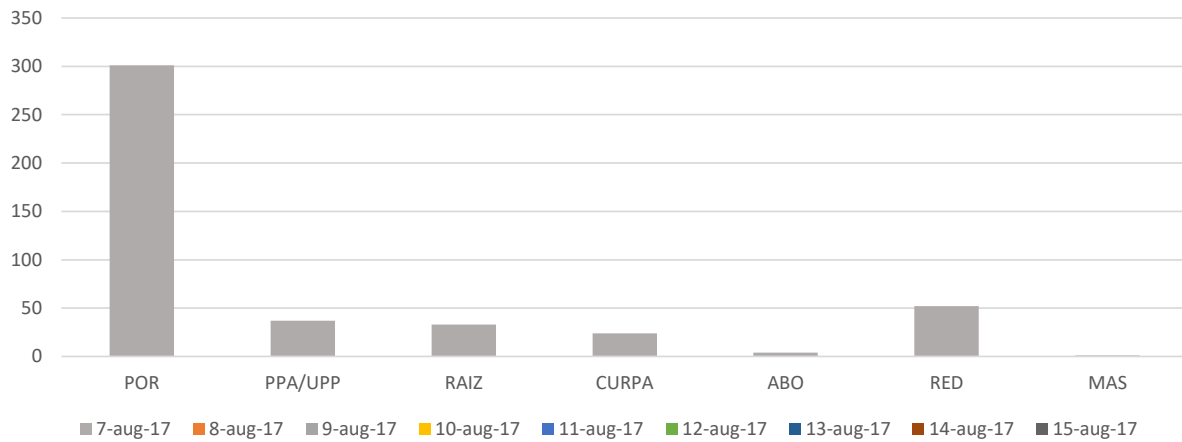

Ondersteuning (handtekening) per Partij

Datum	POR	PPA/UPP	RAIZ	CURPA	ABO	RED	MAS
7-aug-17	301	37	33	24	4	52	1
8-aug-17							
9-aug-17							
10-aug-17							
11-aug-17							
12-aug-17							
13-aug-17							
14-aug-17							
15-aug-17							
Totaal	301	37	33	24	4	52	1