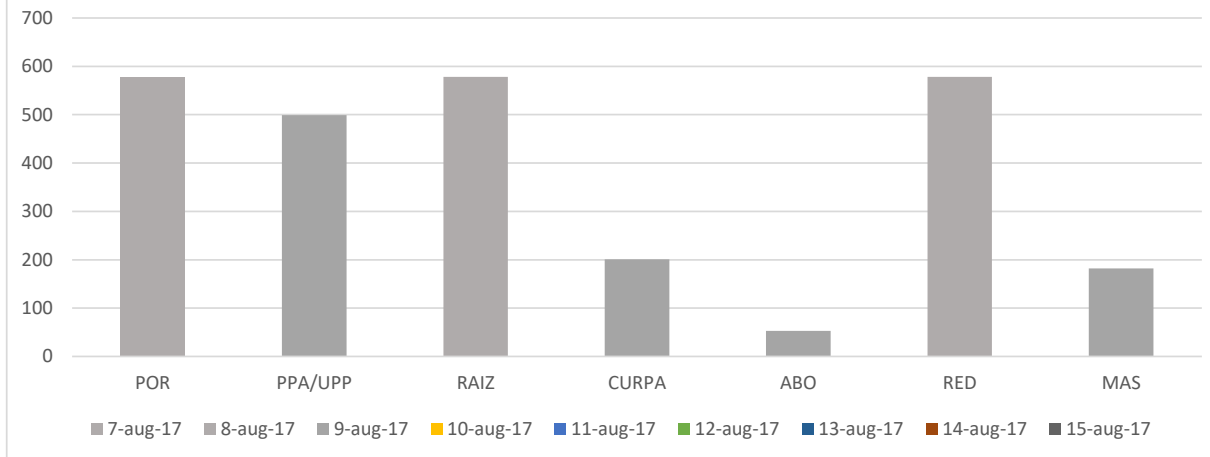

Ondersteuning (handtekening) per Partij

Datum	POR	PPA/UPP	RAIZ	CURPA	ABO	RED	MAS
7-aug-17	578						
8-aug-17			578			578	
9-aug-17		499		201	53		182
10-aug-17							
11-aug-17							
12-aug-17							
13-aug-17							
14-aug-17							
15-aug-17							
Totaal	578	499	578	201	53	578	182