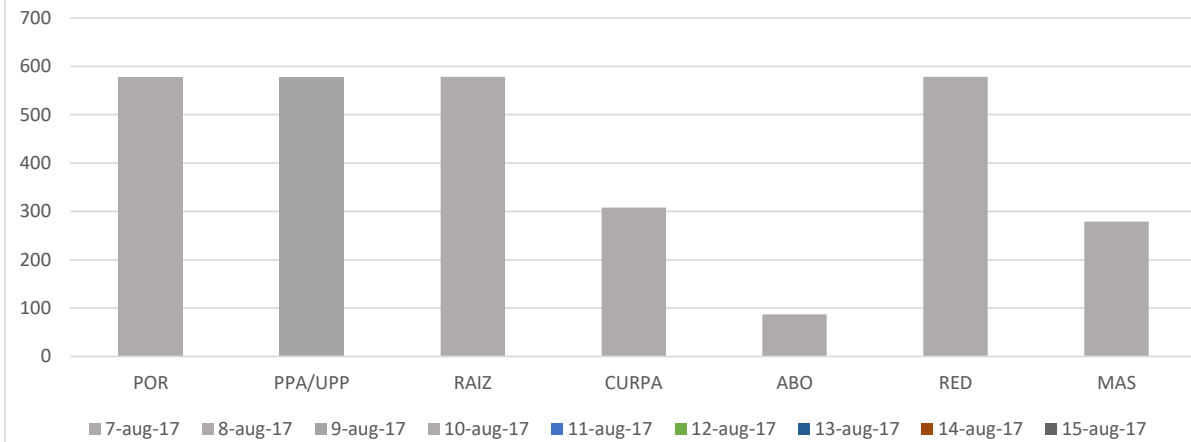

### Ondersteuning (handtekening) per Partij

Datum	POR	PPA/UPP	RAIZ	CURPA	ABO	RED	MAS
7-aug-17	578						
8-aug-17			578			578	
9-aug-17		578					
10-aug-17				308	87		279
11-aug-17							
12-aug-17							
13-aug-17							
14-aug-17							
15-aug-17							
Totaal	578	578	578	308	87	578	279