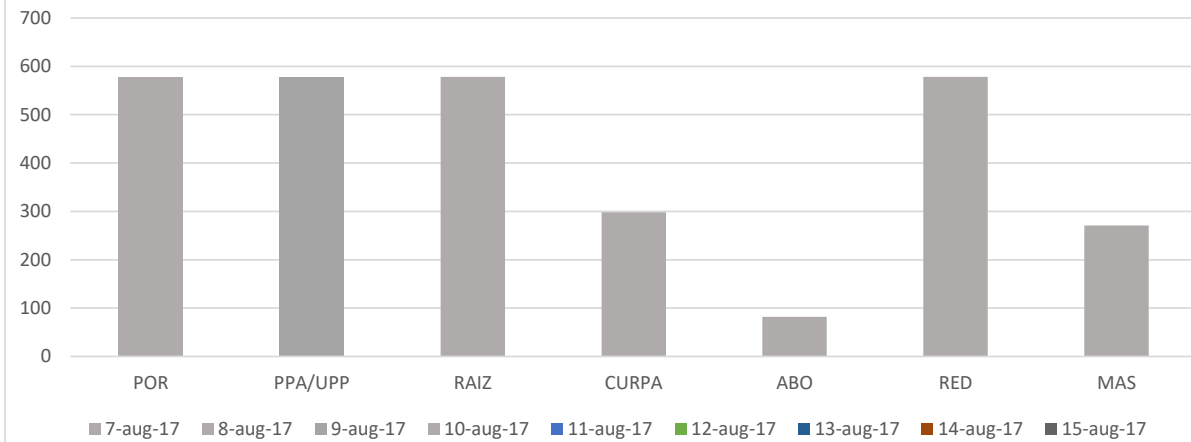

### Ondersteuning (handtekening) per Partij

Datum	POR	PPA/UPP	RAIZ	CURPA	ABO	RED	MAS
7-aug-17	578						
8-aug-17			578			578	
9-aug-17		578					
10-aug-17				298	82		271
11-aug-17							
12-aug-17							
13-aug-17							
14-aug-17							
15-aug-17							
Totaal	578	578	578	298	82	578	271