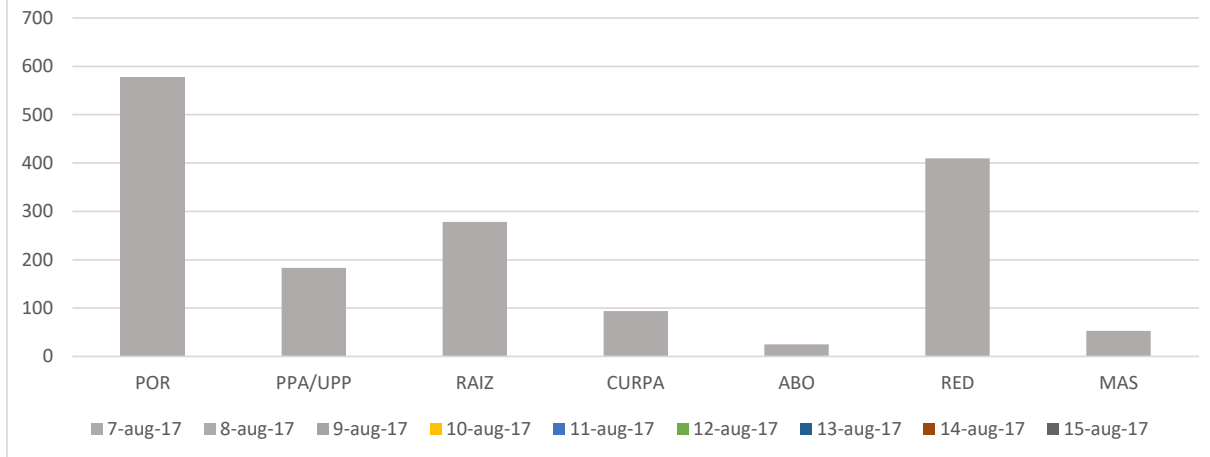

Ondersteuning (handtekening) per Partij

Datum	POR	PPA/UPP	RAIZ	CURPA	ABO	RED	MAS
7-aug-17	578						
8-aug-17		183	278	94	25	410	53
9-aug-17							
10-aug-17							
11-aug-17							
12-aug-17							
13-aug-17							
14-aug-17							
15-aug-17							
Totaal	578	183	278	94	25	410	53