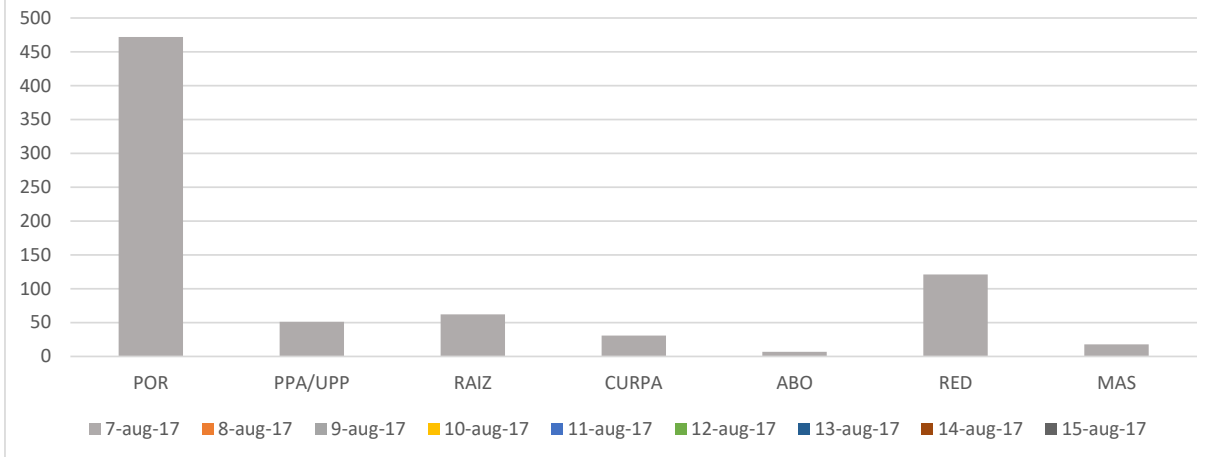

Ondersteuning (handtekening) per Partij

Datum	POR	PPA/UPP	RAIZ	CURPA	ABO	RED	MAS
7-aug-17	472	51	62	31	7	121	18
8-aug-17							
9-aug-17							
10-aug-17							
11-aug-17							
12-aug-17							
13-aug-17							
14-aug-17							
15-aug-17							
Totaal	472	51	62	31	7	121	18